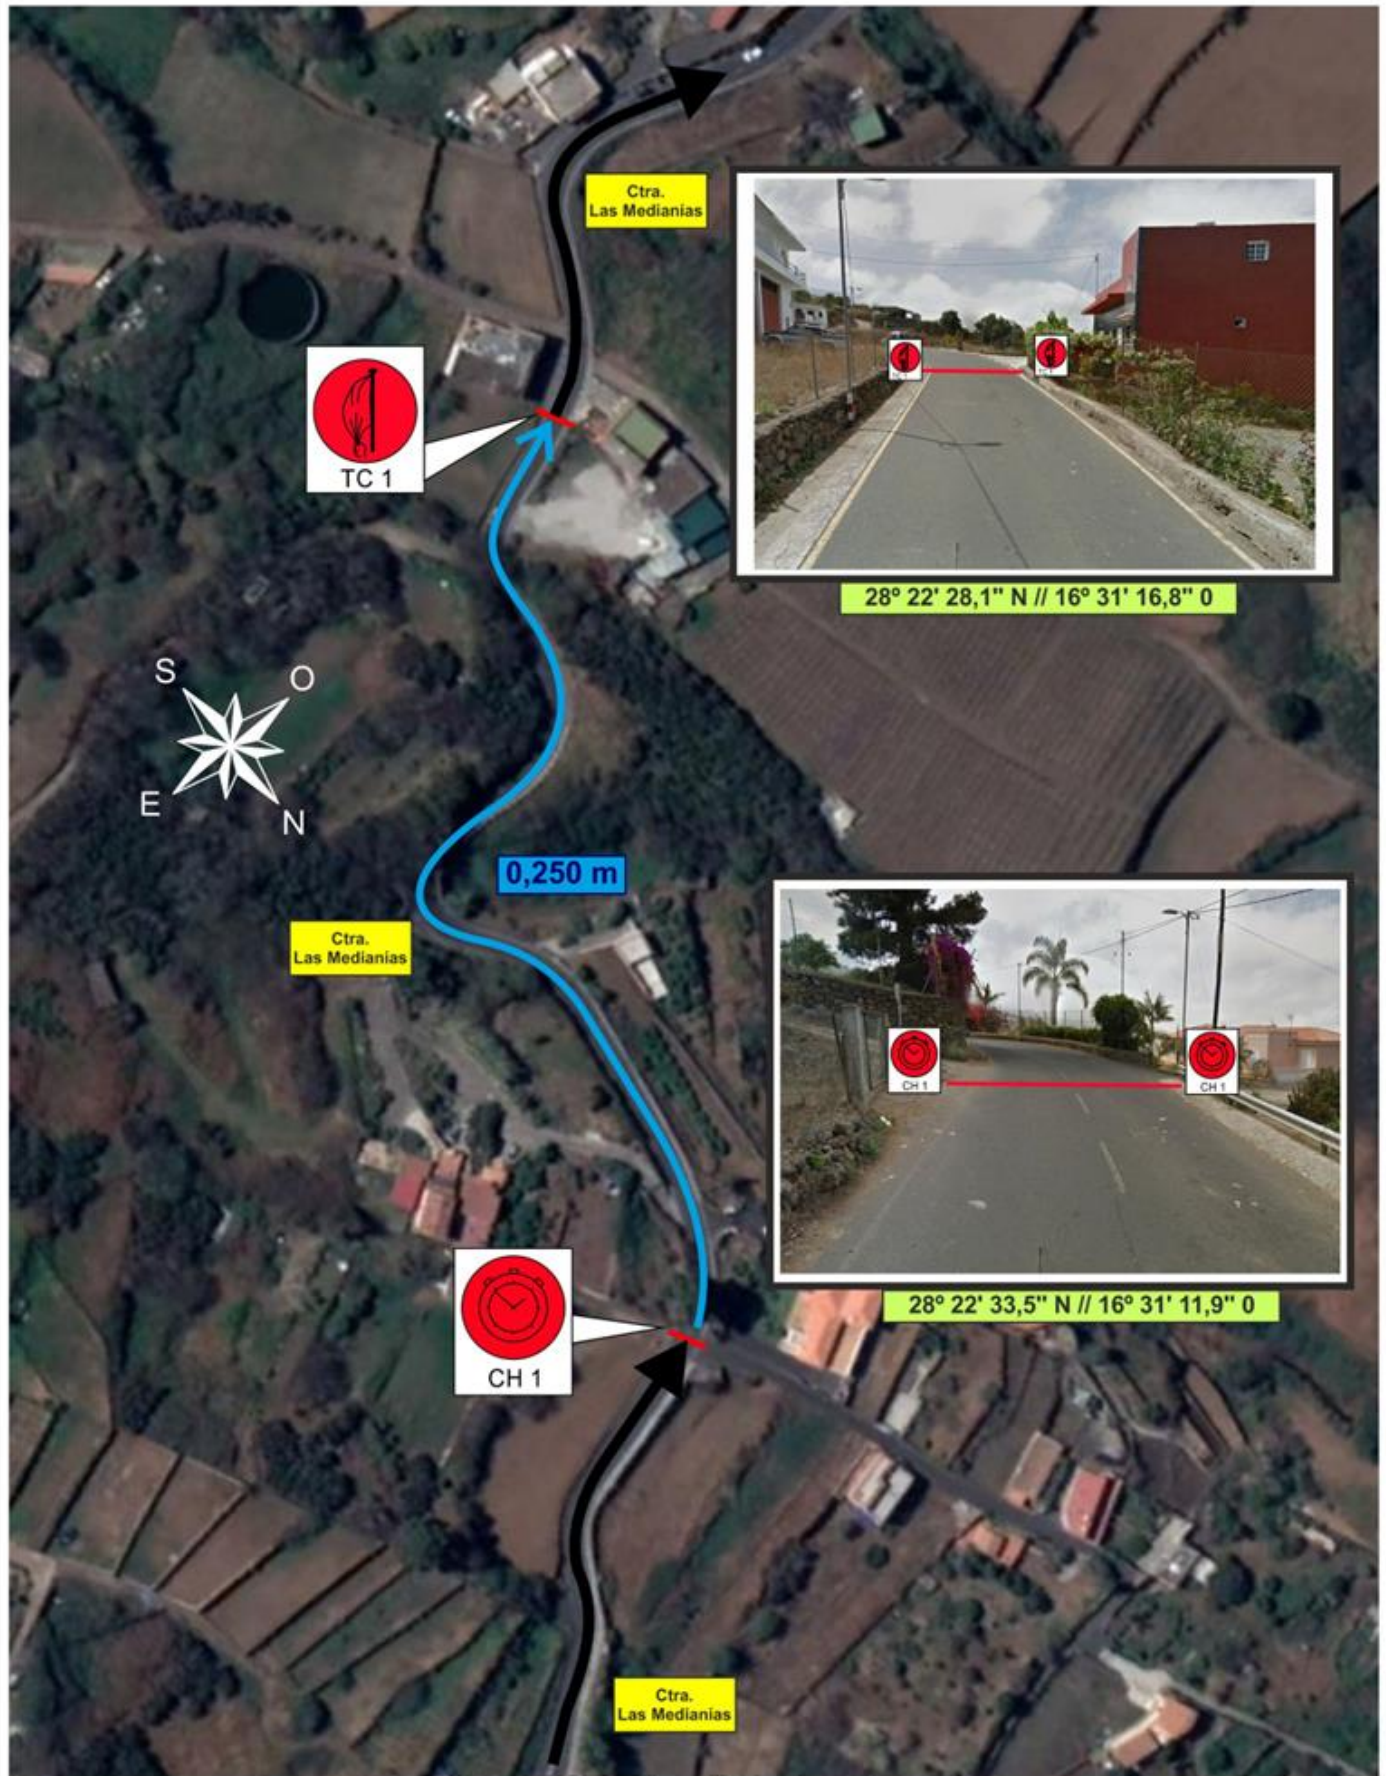

Medianías Orotava - Realejos 9,305 Kms

28° 22' 28,1" N
16° 31' 16,8" O

SALIDA del Tramo

28° 22' 21,3" N
16° 34' 31,4" O

META del Tramo

Tramo Cronometrado

TC 3/5 MEDIANÍAS - REALEJOS

9'305 Kms.

48 Rallye #RIT22
Orvecame
ISLA TENERIFE
 Santa Cruz de Tenerife
 21-22 de octubre de 2022
 SANTACRUZ
 DXT TENERIFE
 CICAR
 CTR ACN
 tenerife

Día 22 de Octubre de 2022

PRIMERA PASADA	
HORARIO DE CIERRE	8:18
HORARIO PASO 1º VEHÍCULO	9:18
HORARIO DE APERTURA	11:48

SEGUNDA PASADA	
HORARIO DE CIERRE	11:38
HORARIO PASO 1º VEHÍCULO	12:38
HORARIO DE APERTURA	15:08

TF-326

TF-326

Medianías Orotava - Realejos

9,305 Kms

Control Horario y Salida

Sábado, 22 de Octubre de 2022

PLAN DE SEGURIDAD

TC 3/5 Medianías - Realejos

Medianías Orotava - Realejos 9,305 Kms

Meta y Control Stop.