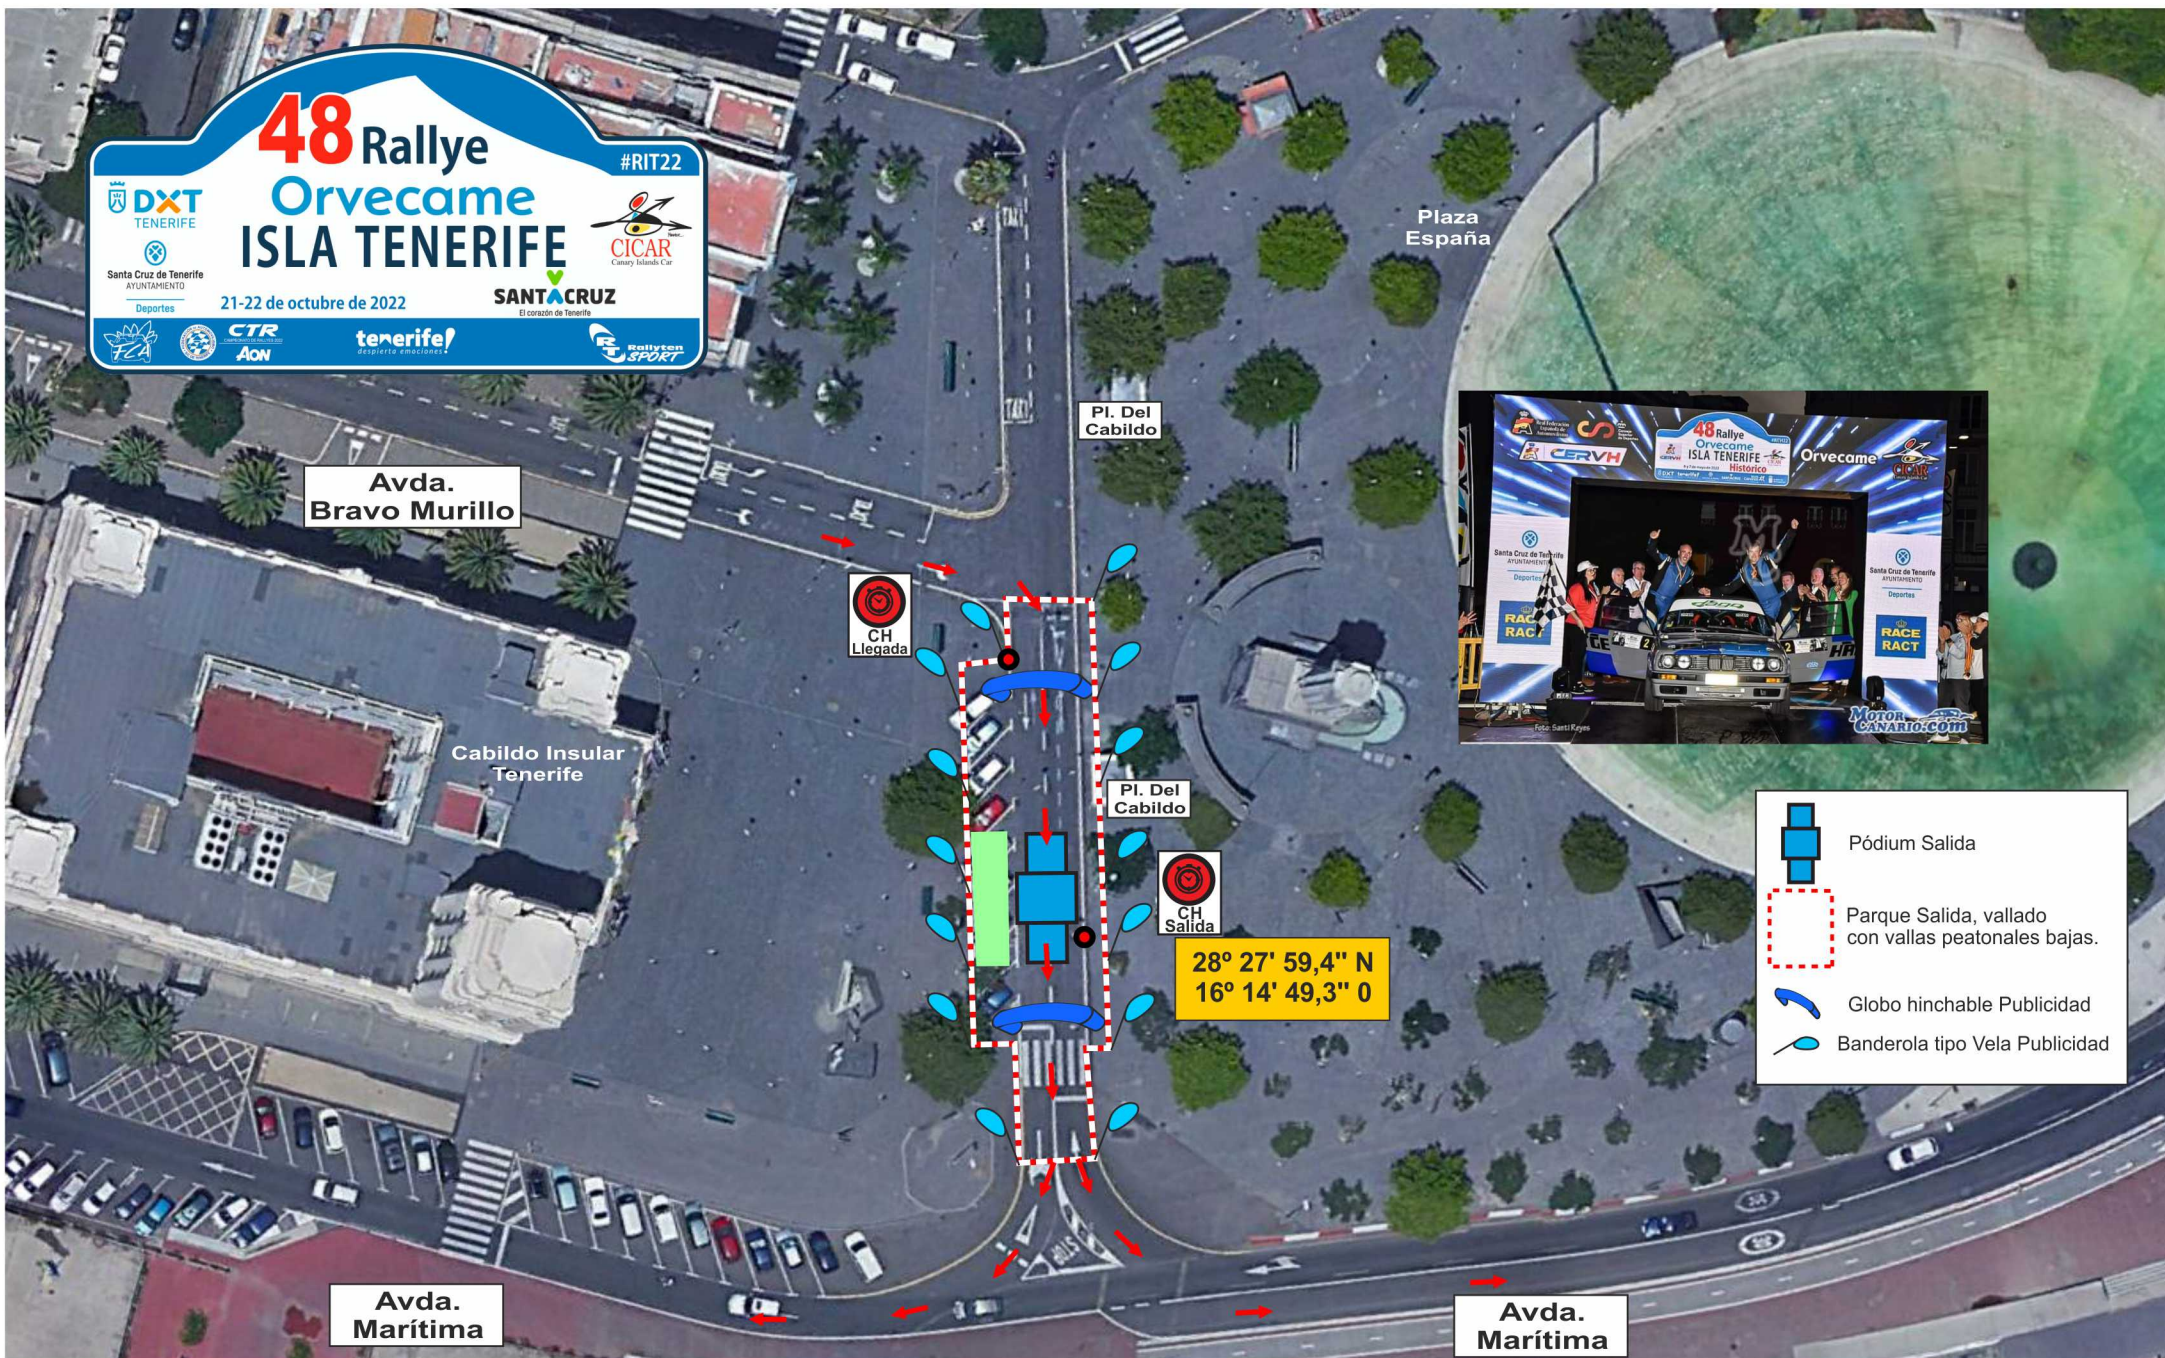

ANEXO 2 - PLANO PARQUE SALIDA y LLEGADA DEL RALLYE

C/ Plaza del Cabildo

48 Rallye Orvecame ISLA TENERIFE #RIT22

DXT TENERIFE
Santa Cruz de Tenerife AYUNTAMIENTO

CICAR
Canary Islands Car

21-22 de octubre de 2022

SANTACRUZ
El corazón de Tenerife

tenerife!
deporte emocional

CTR
ACN

rallycon SPORT

-  Pódium Salida
-  Parque Salida, vallado con vallas peatonales bajas.
-  Globo hinchable Publicidad
-  Banderola tipo Vela Publicidad

28° 27' 59,4" N
16° 14' 49,3" O