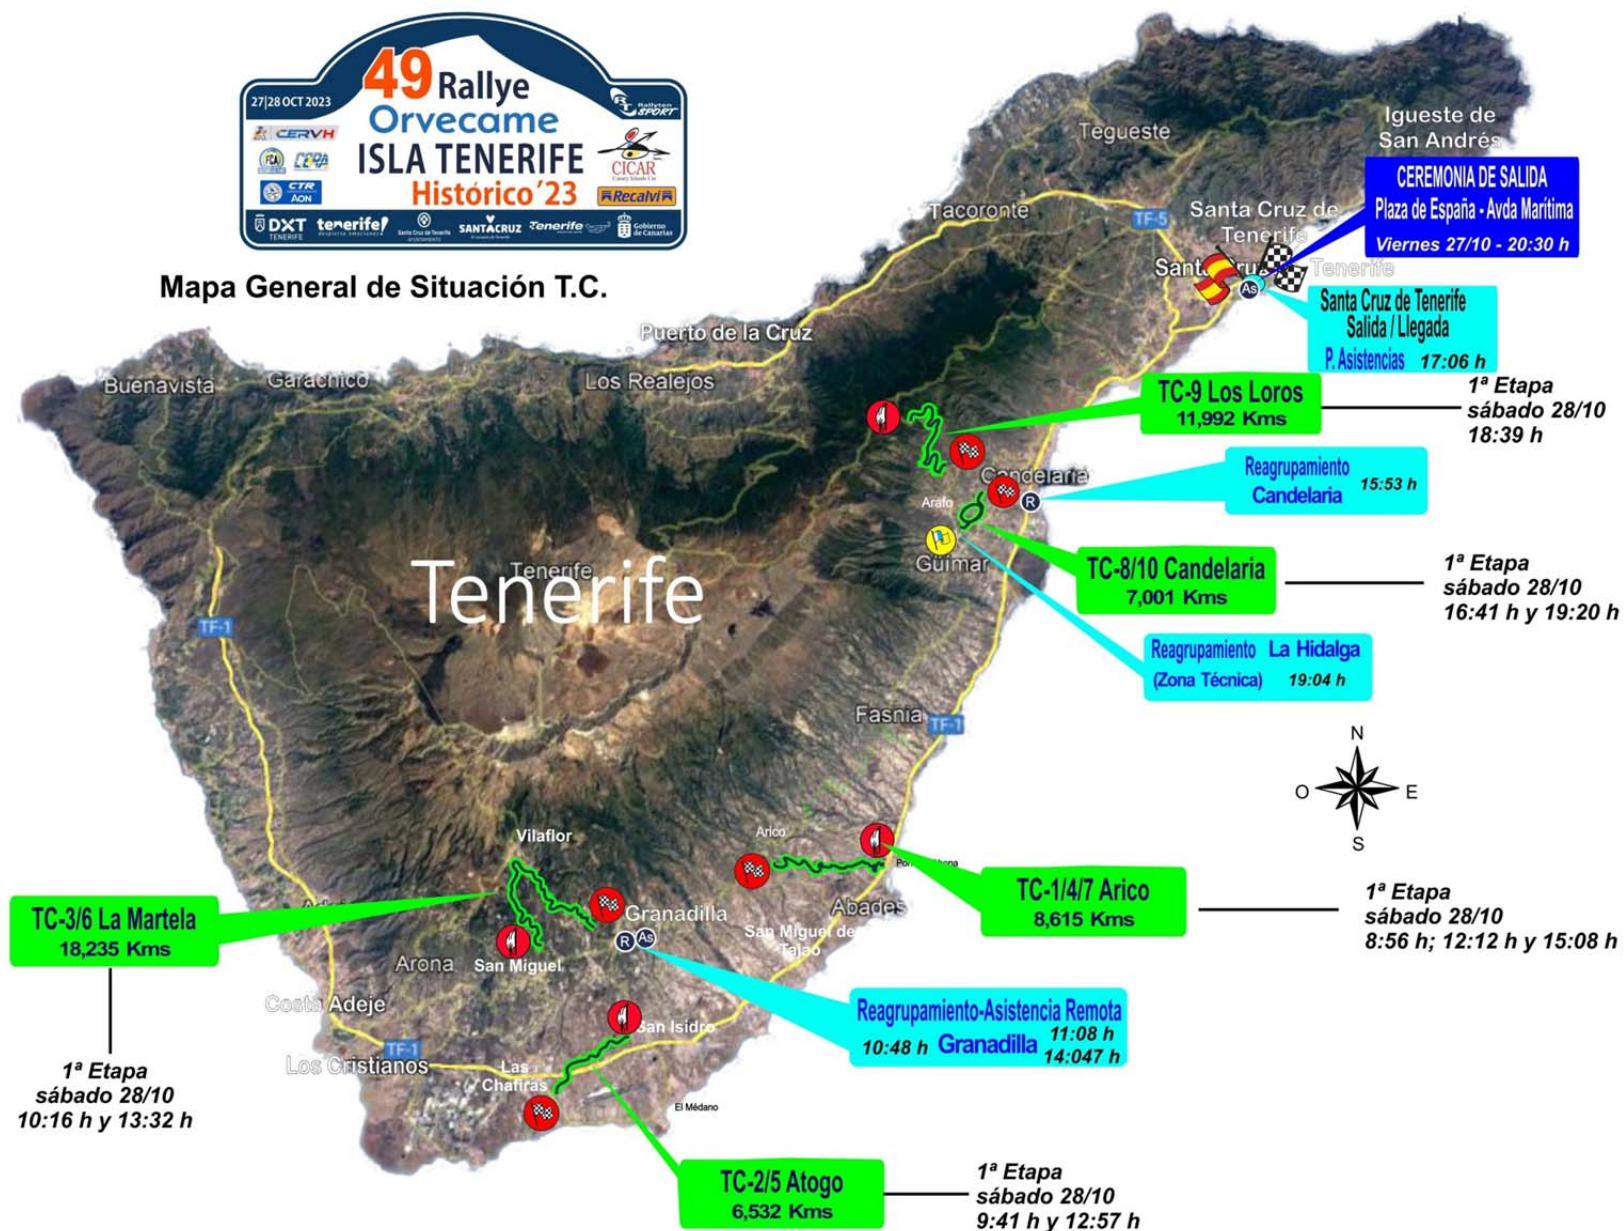

DXT TENERIFE

tenerife! *despierta emociones*

Santa Cruz de Tenerife AYUNTAMIENTO

SANTACRUZ Tenerife *El corazón de Tenerife*

Gobierno de Canarias

Mapa General de Situación T.C.

BASE DEL RALLYE Y PARQUE DE ASISTENCIA: AVENIDA DE LA CONSTITUCIÓN – PARKING PALMETUM – PARQUE MARITIMO – SC TENERIFE

REPUBLICA SPORT

CICAR

Country Match Cup

Recalvi

C/ Dr. Antonio Pérez Díaz

Ayuntamiento Granadilla

TF-28

28° 07' 18,1" N
16° 34' 34,7" O

Calle Ramal El Desierto

CH Entrada

28° 07' 19,3" N
16° 34' 30,0" O

CH Salida

C/ Dr. Antonio Pérez Díaz

Centro de Deportes Los Hinojeros

Piscina Municipal

REPOSTAR
REPOSTAJE

TF-28

REAGRUPAMIENTO 2: PLAZA PATRONA DE CANARIAS - CANDELARIA

REAGRUPAMIENTO 3: LA HIDALGA