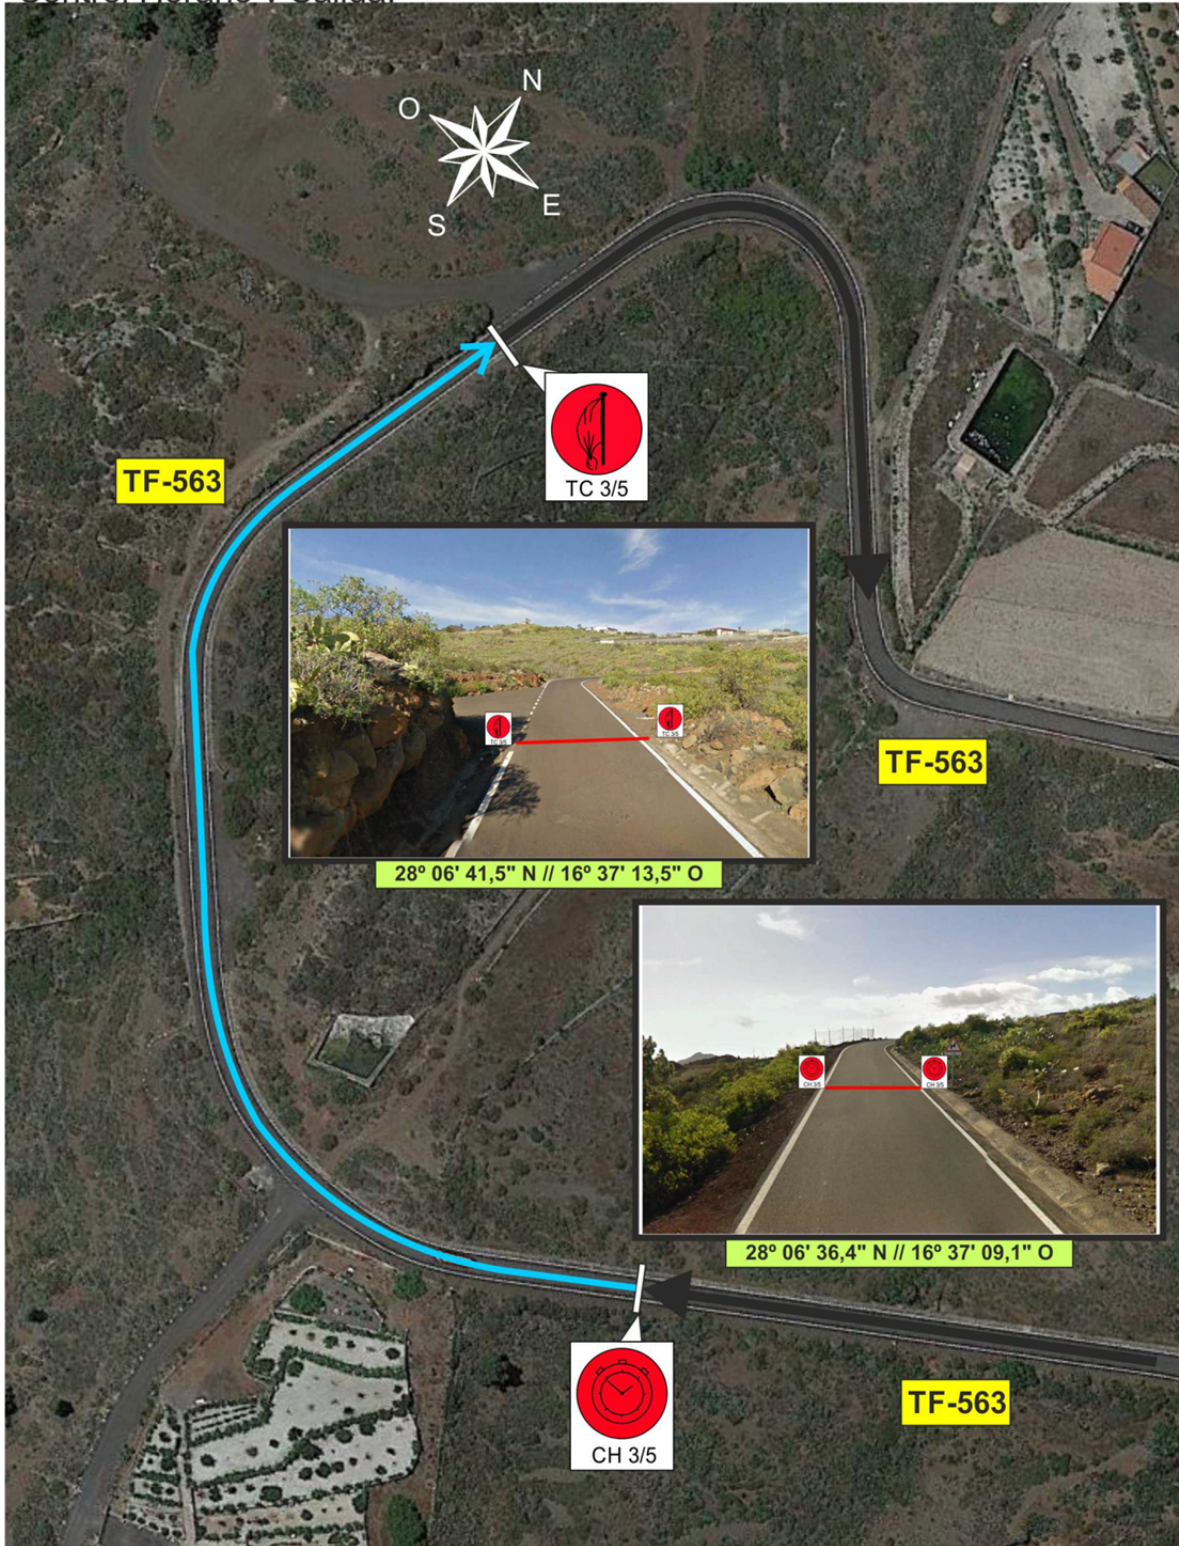

TC - ARICO 8,615 Kms

Control Horario y Salida.

TC - ARICO 8,615 Kms

Meta, Control Stop y Cierre de Carretera.

TC - ATOGO 6,532 Kms

Control Horario y Salida.

TC - ATOGO 6,532 Kms

Meta, Control Stop y Cierre de Carretera.

TC - FRONTON - GRANADILLA 18,235 Kms

Control Horario v Salida.

TC - FRONTON - GRANADILLA 18,235 Kms

Meta y Control Stop.

TC - LOS LOROS 11,992 Kms

Control Horario y Salida.

TC - LOS LOROS 11,992 Kms

Meta y Control Stop

TC - Fasnía 16,250 Kms

Control Horario y Salida.

TC - Fasnía 16,250 Kms

Meta, Control Stop y Cierre de Carretera.

TC - Cuesta Las Tablas 7,045 Kms

Control Horario y Salida.

TC - Cuesta Las Tablas 7,045 Kms

Meta y Control Stop.