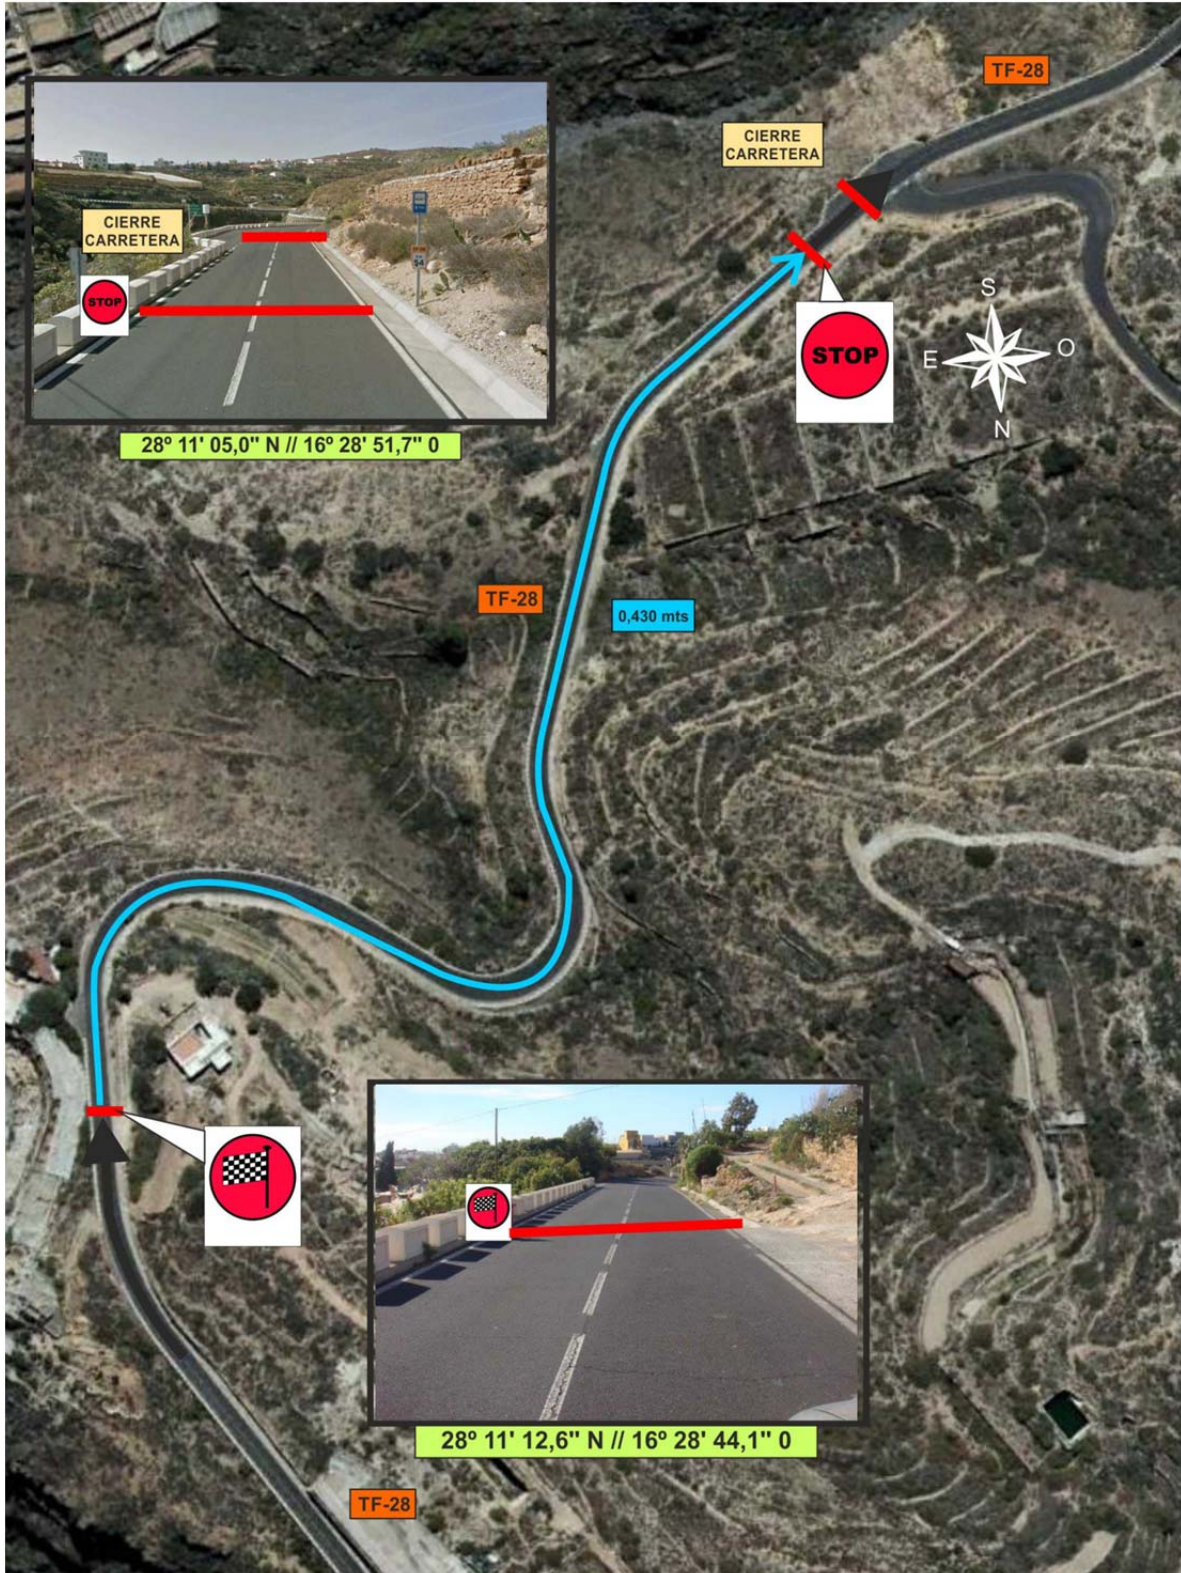

TC - ARICO 8,615 Kms

Control Horario y Salida.

TC - ARICO 8,615 Kms

Meta, Control Stop y Cierre de Carretera.

TC - ATOGO 6,532 Kms

Control Horario y Salida.

TC - ATOGO 6,532 Kms

Meta, Control Stop y Cierre de Carretera.

TC - FRONTON - GRANADILLA 18,235 Kms

Control Horario v Salida.

TC - FRONTON - GRANADILLA 18,235 Kms

Meta y Control Stop.

TC - LOS LOROS 11,992 Kms

Control Horario y Salida.

TC - LOS LOROS 11,992 Kms

Meta y Control Stop

TC - Fasnía 16,250 Kms

Control Horario y Salida.

TC - Fasnía 16,250 Kms

Meta, Control Stop y Cierre de Carretera.

TC - Cuesta Las Tablas 7,045 Kms

Control Horario y Salida.

TC - Cuesta Las Tablas 7,045 Kms

Meta y Control Stop.