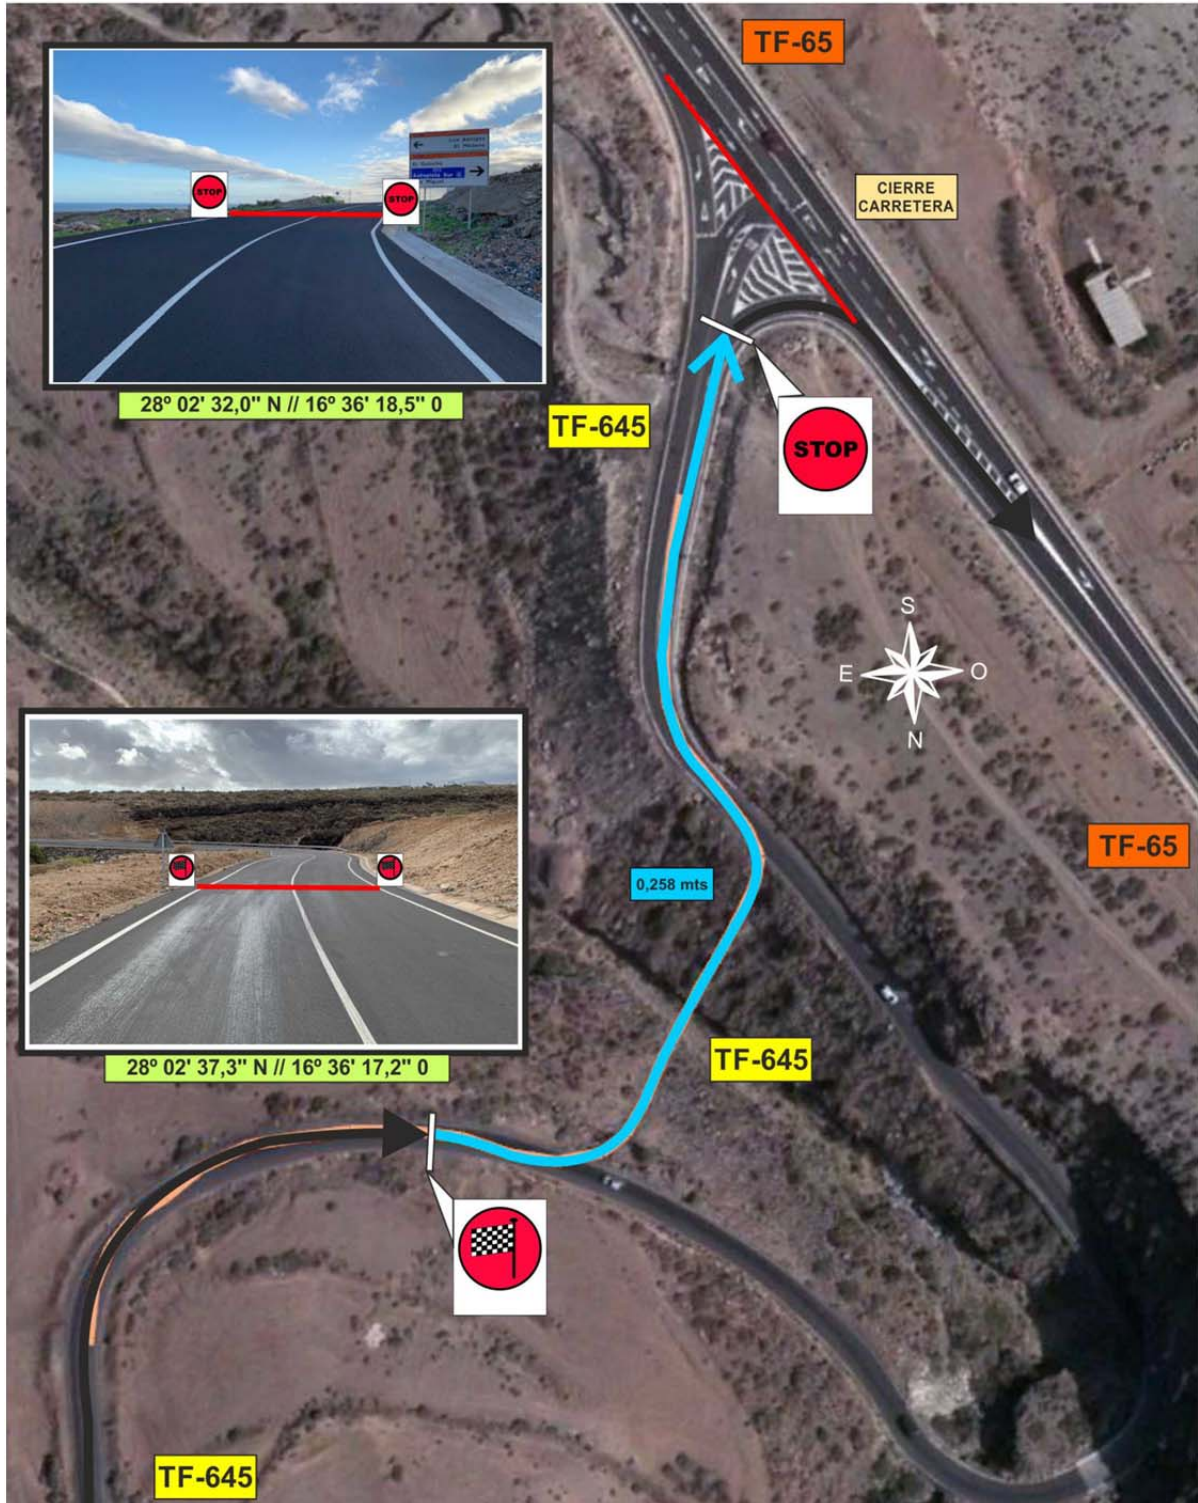

TC - ARICO 8,615 Kms

Control Horario y Salida.

TC - ARICO 8,615 Kms

Meta, Control Stop y Cierre de Carretera.

TC - ATOGO 6,532 Kms

Control Horario y Salida.

TC - ATOGO 6,532 Kms

Meta, Control Stop y Cierre de Carretera.

TC - FRONTON - GRANADILLA 18,235 Kms

Control Horario v Salida.

TC - FRONTON - GRANADILLA 18,235 Kms

Meta y Control Stop.

TC - LOS LOROS 11,992 Kms

Control Horario y Salida.

TC - LOS LOROS 11,992 Kms

Meta y Control Stop

TC - Fasnía 16,250 Kms

Control Horario y Salida.

TC - Fasnía 16,250 Kms

Meta, Control Stop y Cierre de Carretera.

TC - Cuesta Las Tablas 7,045 Kms

Control Horario y Salida.

TC - Cuesta Las Tablas 7,045 Kms

Meta y Control Stop.