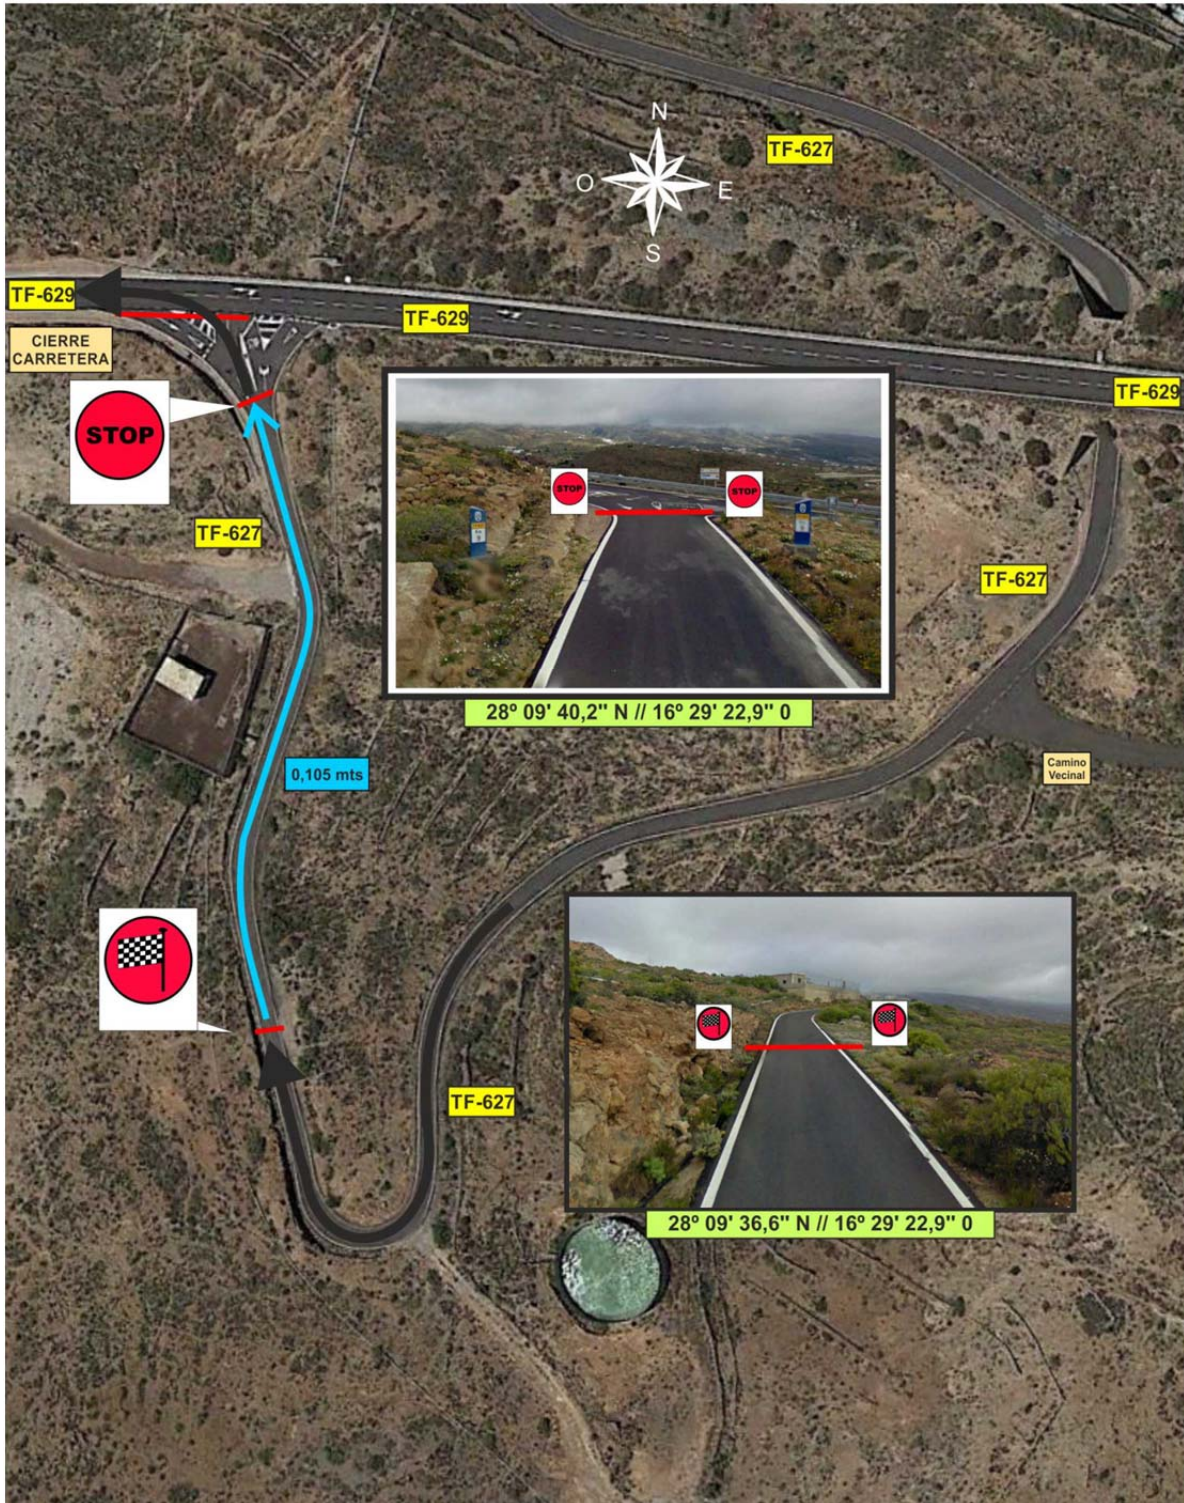

TC - ARICO 8,615 Kms

Control Horario y Salida.

TC - ARICO 8,615 Kms

Meta, Control Stop y Cierre de Carretera.

TC - ATOGO 6,532 Kms

Control Horario y Salida.

TC - ATOGO 6,532 Kms

Meta, Control Stop y Cierre de Carretera.

TC - FRONTON - GRANADILLA 18,235 Kms

Control Horario v Salida.

TC - FRONTON - GRANADILLA 18,235 Kms

Meta y Control Stop.

TC - LOS LOROS 11,992 Kms

Control Horario y Salida.

TC - LOS LOROS 11,992 Kms

Meta y Control Stop

TC - Fasnía 16,250 Kms

Control Horario y Salida.

TC - Fasnía 16,250 Kms

Meta, Control Stop y Cierre de Carretera.

TC - Cuesta Las Tablas 7,045 Kms

Control Horario y Salida.

TC - Cuesta Las Tablas 7,045 Kms

Meta y Control Stop.