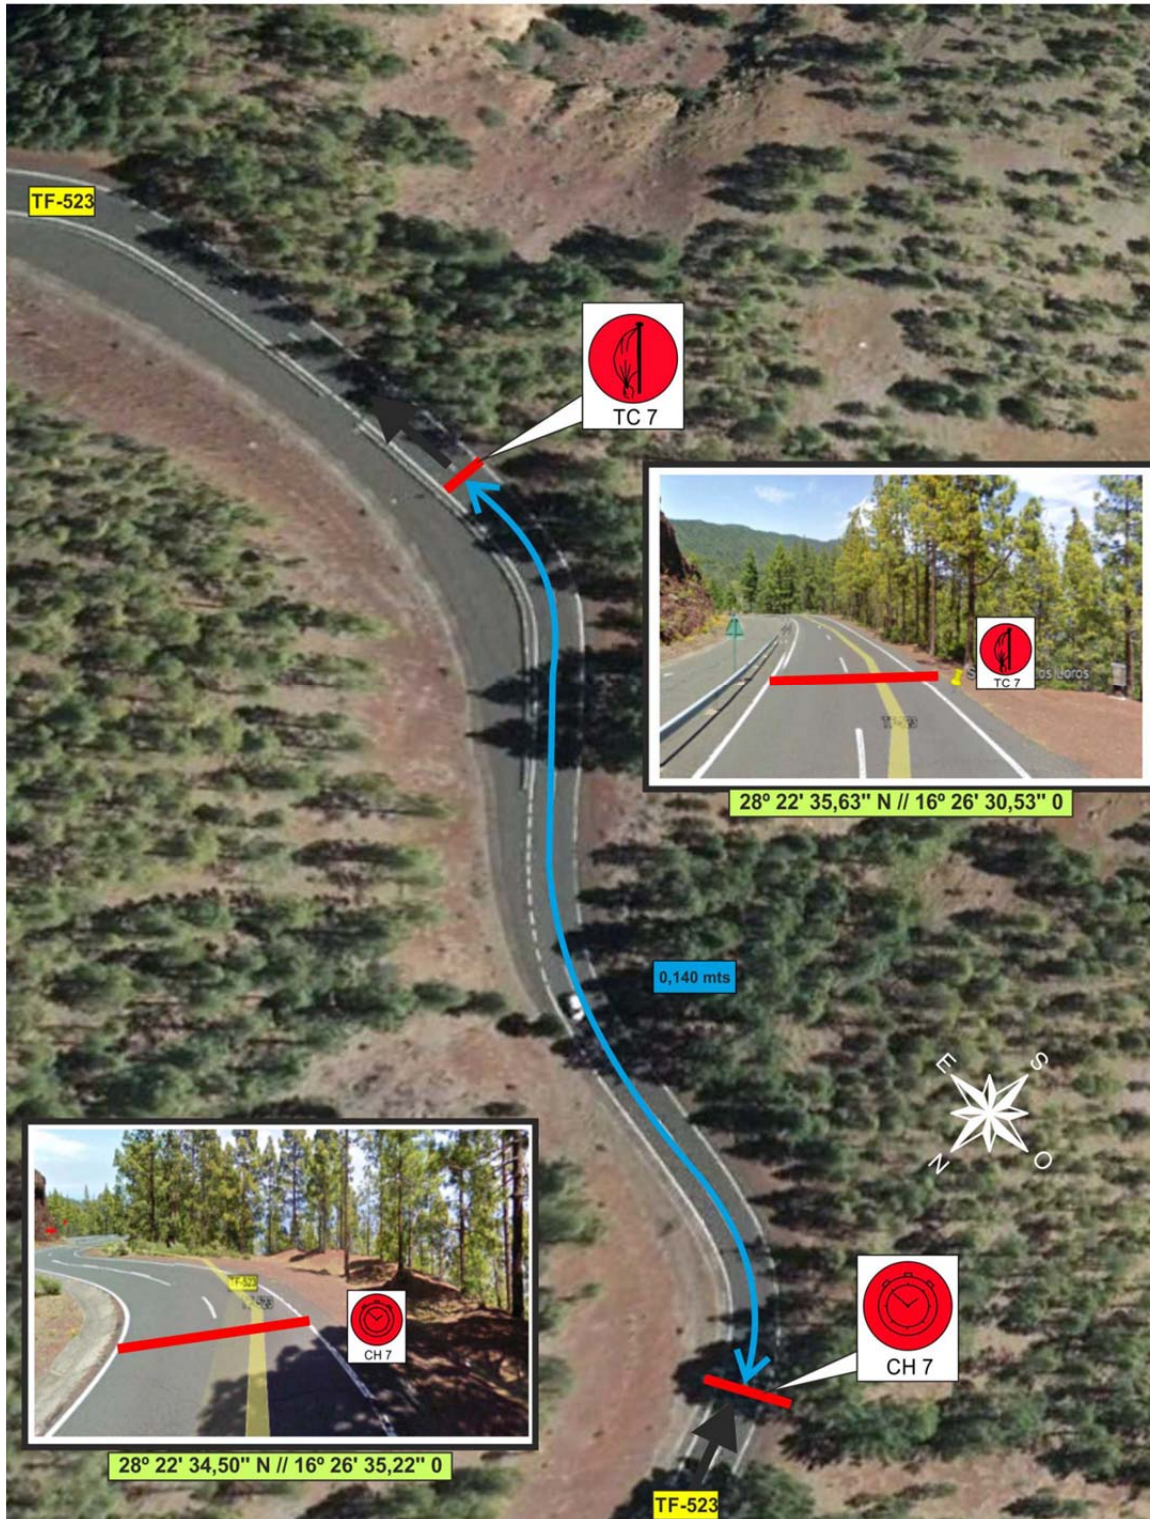

TC - ARICO 8,615 Kms

Control Horario y Salida.

TC - ARICO 8,615 Kms

Meta, Control Stop y Cierre de Carretera.

TC - ATOGO 6,532 Kms

Control Horario y Salida.

TC - ATOGO 6,532 Kms

Meta, Control Stop y Cierre de Carretera.

TC - FRONTON - GRANADILLA 18,235 Kms

Control Horario v Salida.

TC - FRONTON - GRANADILLA 18,235 Kms

Meta y Control Stop.

TC - LOS LOROS 11,992 Kms

Control Horario y Salida.

TC - LOS LOROS 11,992 Kms

Meta y Control Stop

TC - Fasnía 16,250 Kms

Control Horario y Salida.

TC - Fasnía 16,250 Kms

Meta, Control Stop y Cierre de Carretera.

TC - Cuesta Las Tablas 7,045 Kms

Control Horario y Salida.

TC - Cuesta Las Tablas 7,045 Kms

Meta y Control Stop.