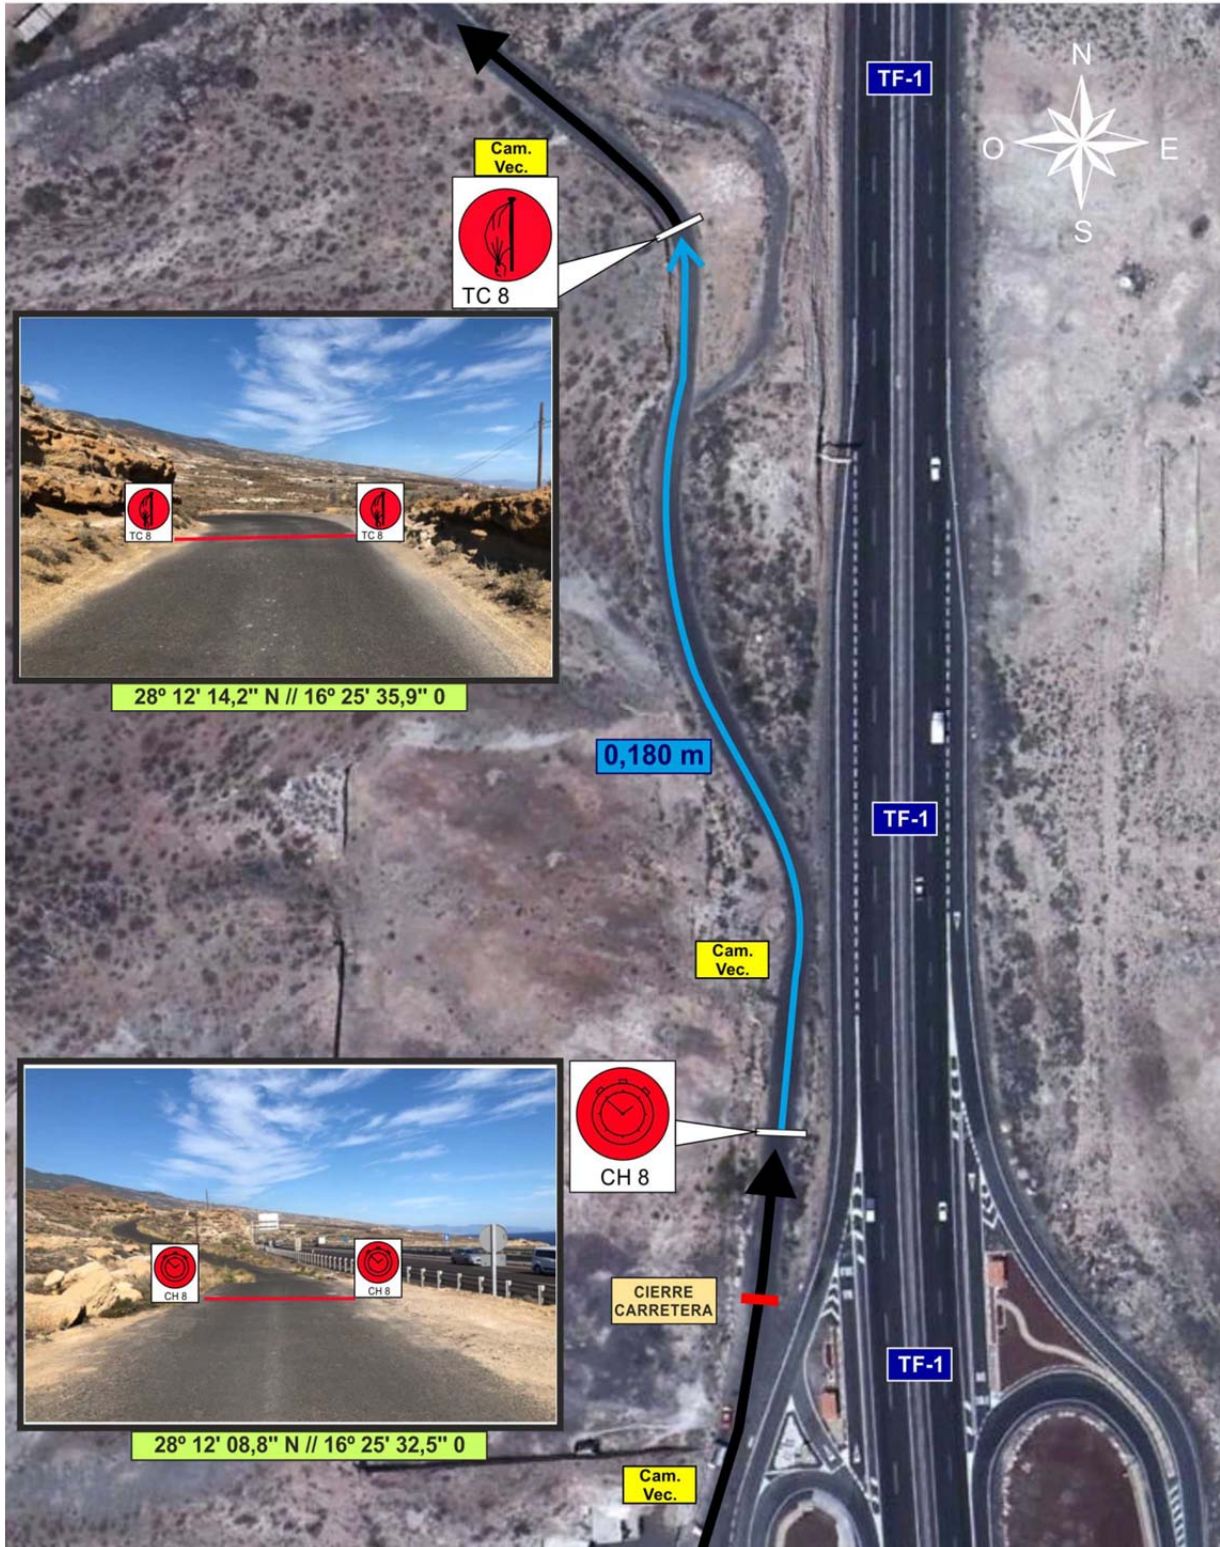

TC - ARICO 8,615 Kms

Control Horario y Salida.

TC - ARICO 8,615 Kms

Meta, Control Stop y Cierre de Carretera.

TC - ATOGO 6,532 Kms

Control Horario y Salida.

TC - ATOGO 6,532 Kms

Meta, Control Stop y Cierre de Carretera.

TC - FRONTON - GRANADILLA 18,235 Kms

Control Horario v Salida.

TC - FRONTON - GRANADILLA 18,235 Kms

Meta y Control Stop.

TC - LOS LOROS 11,992 Kms

Control Horario y Salida.

TC - LOS LOROS 11,992 Kms

Meta y Control Stop

TC - Fasnía 16,250 Kms

Control Horario y Salida.

TC - Fasnía 16,250 Kms

Meta, Control Stop y Cierre de Carretera.

TC - Cuesta Las Tablas 7,045 Kms

Control Horario y Salida.

TC - Cuesta Las Tablas 7,045 Kms

Meta y Control Stop.