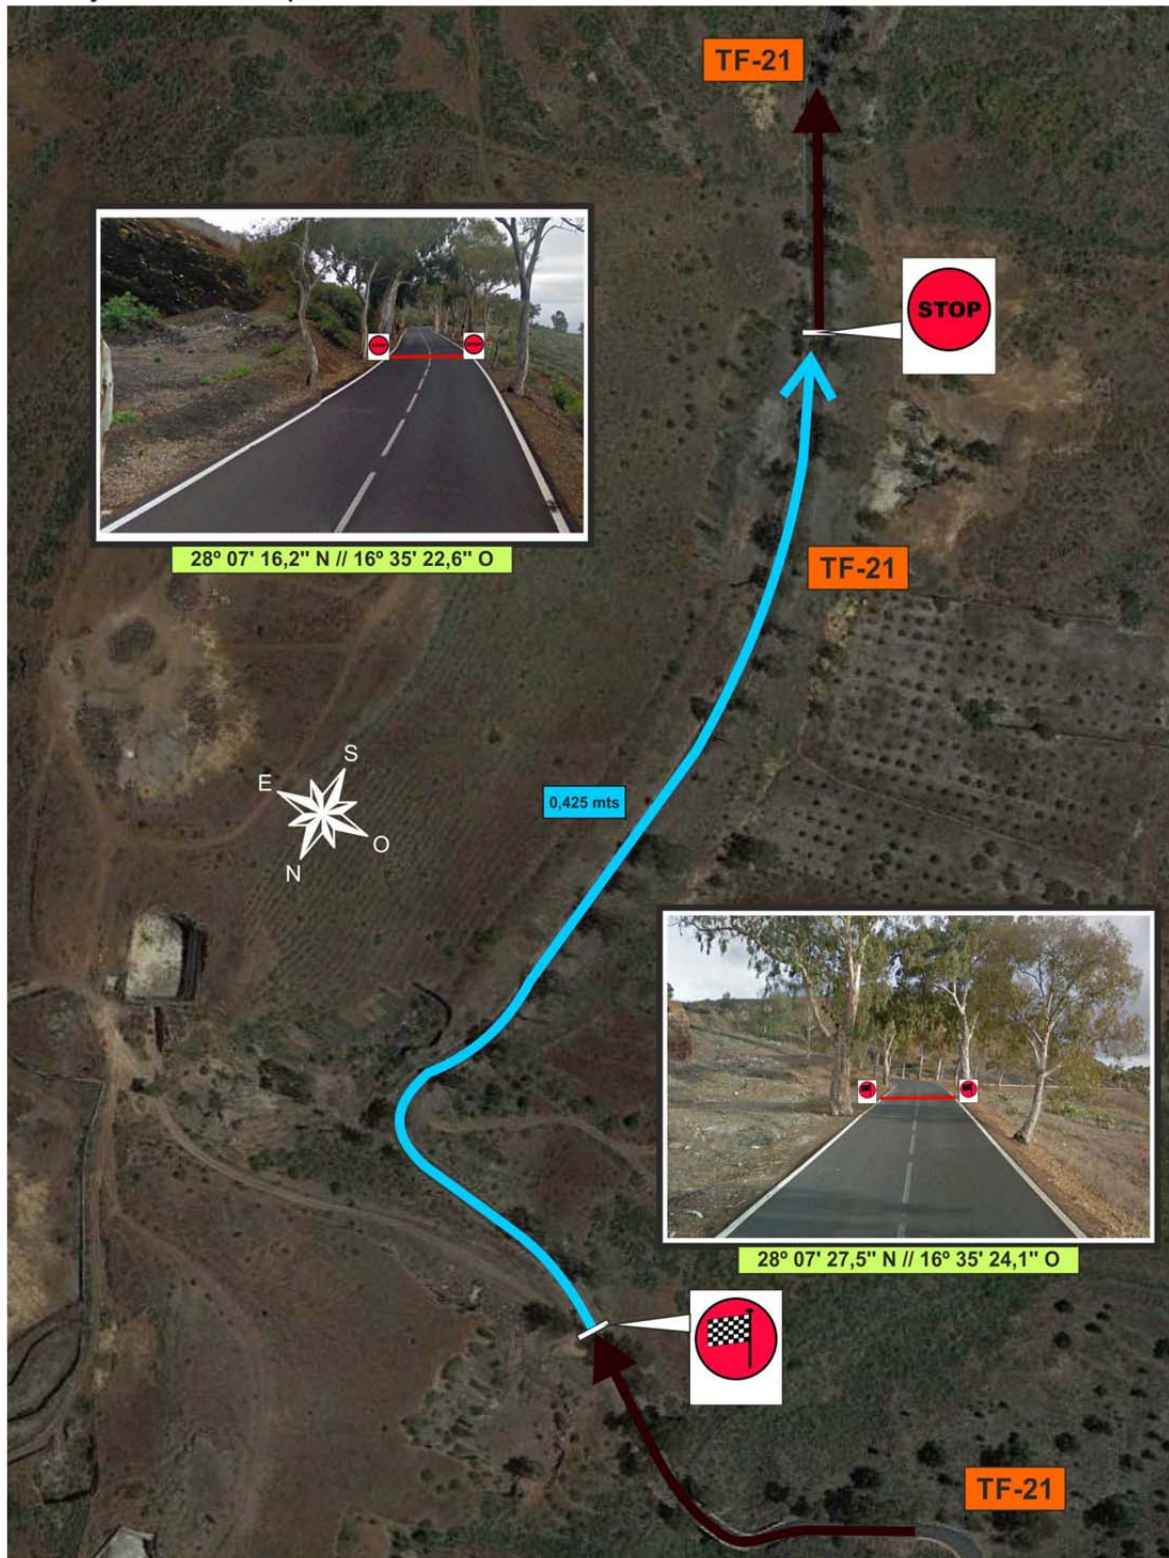

TC - ARICO 8,615 Kms

Control Horario y Salida.

TC - ARICO 8,615 Kms

Meta, Control Stop y Cierre de Carretera.

TC - ATOGO 6,532 Kms

Control Horario y Salida.

TC - ATOGO 6,532 Kms

Meta, Control Stop y Cierre de Carretera.

TC - FRONTON - GRANADILLA 18,235 Kms

Control Horario v Salida.

TC - FRONTON - GRANADILLA 18,235 Kms

Meta y Control Stop.

TC - LOS LOROS 11,992 Kms

Control Horario y Salida.

TC - LOS LOROS 11,992 Kms

Meta y Control Stop

TC - Fasnía 16,250 Kms

Control Horario y Salida.

TC - Fasnía 16,250 Kms

Meta, Control Stop y Cierre de Carretera.

TC - Cuesta Las Tablas 7,045 Kms

Control Horario y Salida.

TC - Cuesta Las Tablas 7,045 Kms

Meta y Control Stop.