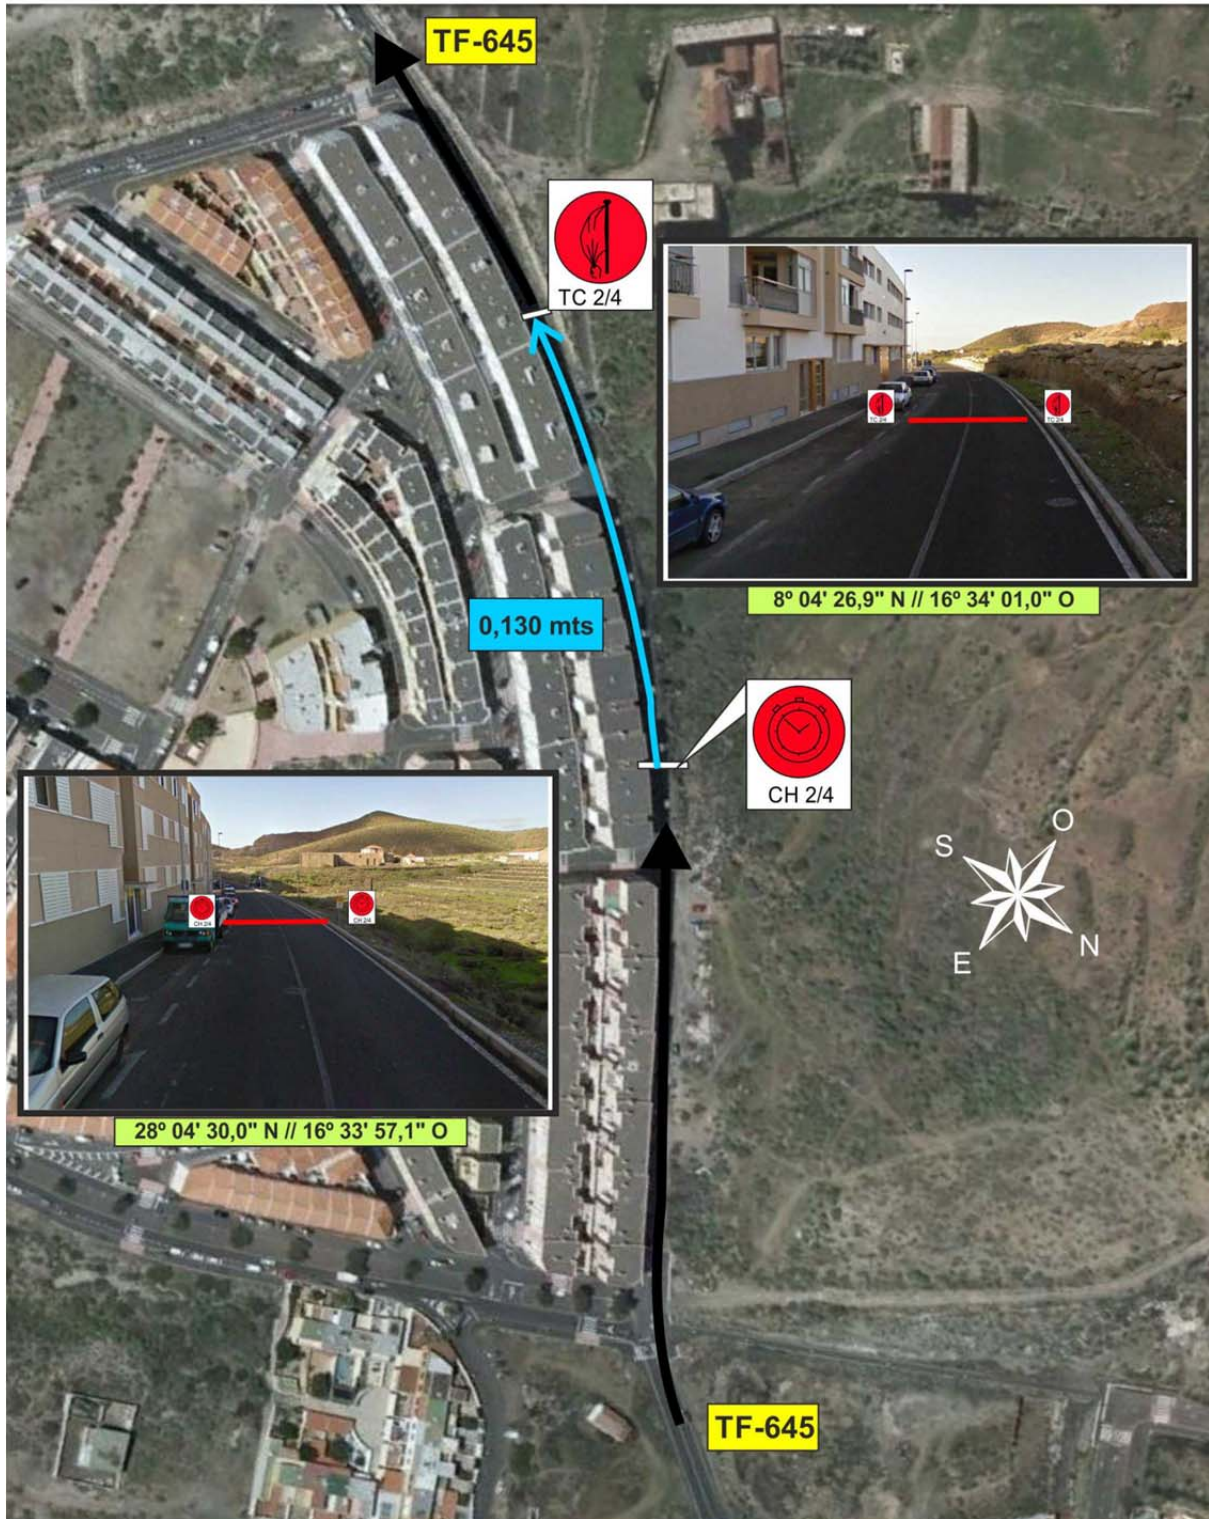

TC - ARICO 8,615 Kms

Control Horario y Salida.

TC - ARICO 8,615 Kms

Meta, Control Stop y Cierre de Carretera.

TC - ATOGO 6,532 Kms

Control Horario y Salida.

TC - ATOGO 6,532 Kms

Meta, Control Stop y Cierre de Carretera.

TC - FRONTON - GRANADILLA 18,235 Kms

Control Horario v Salida.

TC - FRONTON - GRANADILLA 18,235 Kms

Meta y Control Stop.

TC - LOS LOROS 11,992 Kms

Control Horario y Salida.

TC - LOS LOROS 11,992 Kms

Meta y Control Stop

TC - Fasnía 16,250 Kms

Control Horario y Salida.

TC - Fasnía 16,250 Kms

Meta, Control Stop y Cierre de Carretera.

TC - Cuesta Las Tablas 7,045 Kms

Control Horario y Salida.

TC - Cuesta Las Tablas 7,045 Kms

Meta y Control Stop.