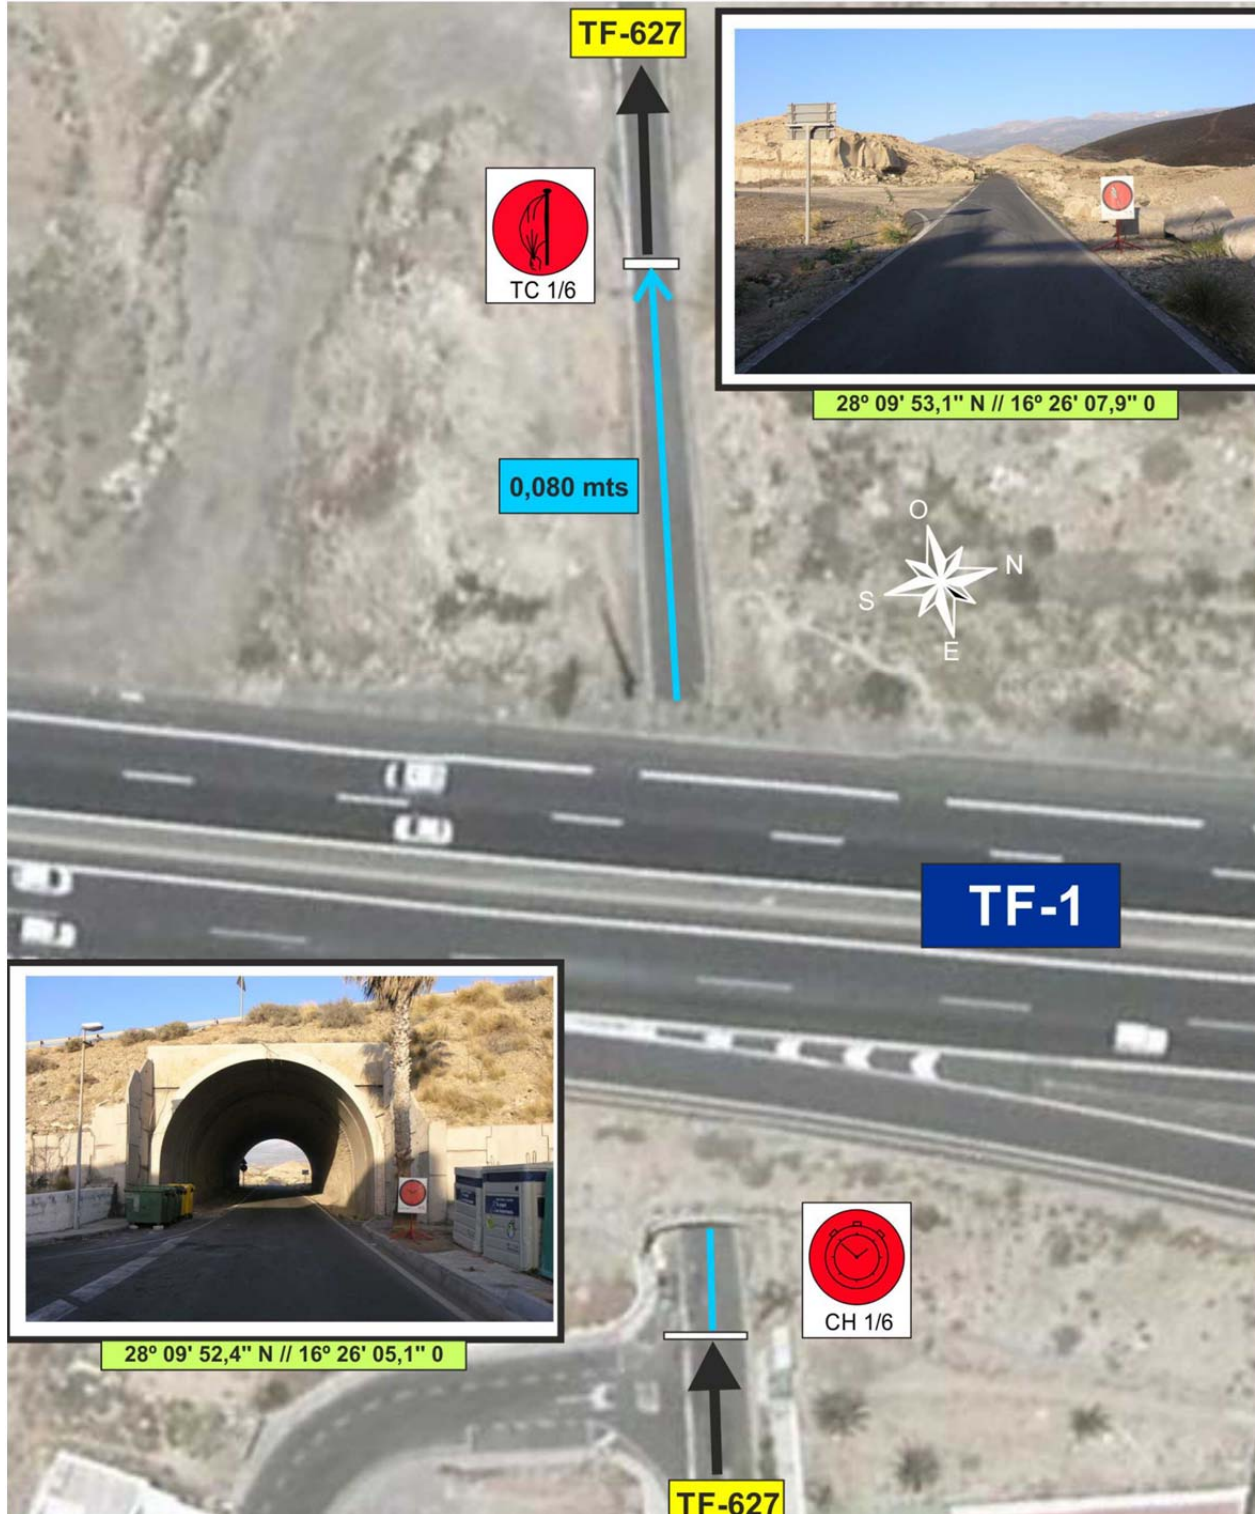

TC - ARICO 8,615 Kms

Control Horario y Salida.

TC - ARICO 8,615 Kms

Meta, Control Stop y Cierre de Carretera.

TC - ATOGO 6,532 Kms

Control Horario y Salida.

TC - ATOGO 6,532 Kms

Meta, Control Stop y Cierre de Carretera.

TC - FRONTON - GRANADILLA 18,235 Kms

Control Horario v Salida.

TC - FRONTON - GRANADILLA 18,235 Kms

Meta y Control Stop.

TC - LOS LOROS 11,992 Kms

Control Horario y Salida.

TC - LOS LOROS 11,992 Kms

Meta y Control Stop

TC - Fasnía 16,250 Kms

Control Horario y Salida.

TC - Fasnía 16,250 Kms

Meta, Control Stop y Cierre de Carretera.

TC - Cuesta Las Tablas 7,045 Kms

Control Horario y Salida.

TC - Cuesta Las Tablas 7,045 Kms

Meta y Control Stop.